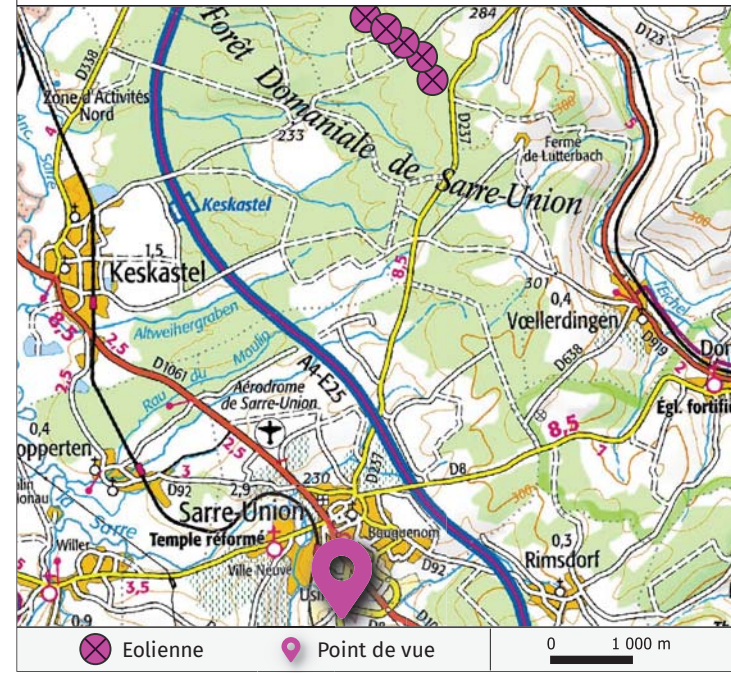

# Sarrewerden: D8, sortie Sud Sarre-Union

N°10

Coordonnées GPS

4°55'8.6"E  
11°6'51.6"N

Distance à l'éolienne la plus proche

6780 m

Repérage par rapport au parc éolien

Localisation du point de vue

Angle 120°

Angle 120°

Angle 50°