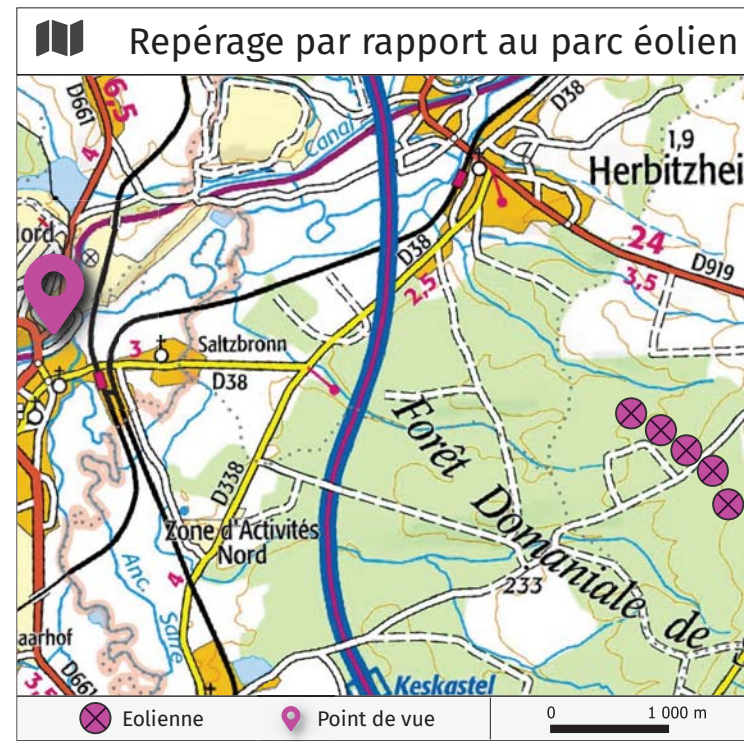

Sarralbe:
rue Ernest Solvay, port du canal

N°8

	Coordonnées GPS	4°53'4.5"E 11°10'38.7"N
	Distance à l'éolienne la plus proche	5000 m

Angle 120°

Angle 120°

Angle 50°