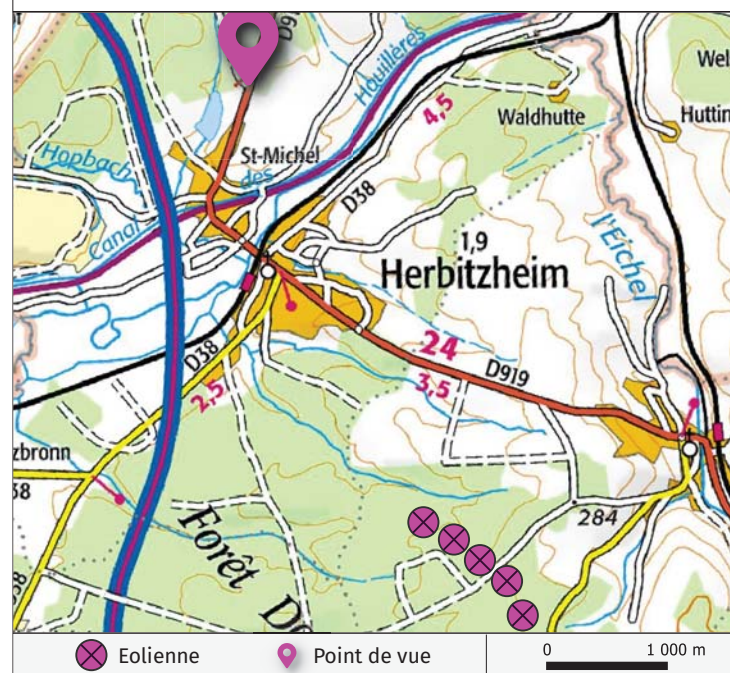

# Herbitzheim: D919, entrée Nord Saint-Michel

N°7

Coordonnées GPS

4°54'43.6"E  
11°11'58.4"N

Distance à l'éolienne la plus proche

3940 m

Repérage par rapport au parc éolien

Localisation du point de vue

Angle 120°

Angle 120°

Angle 50°