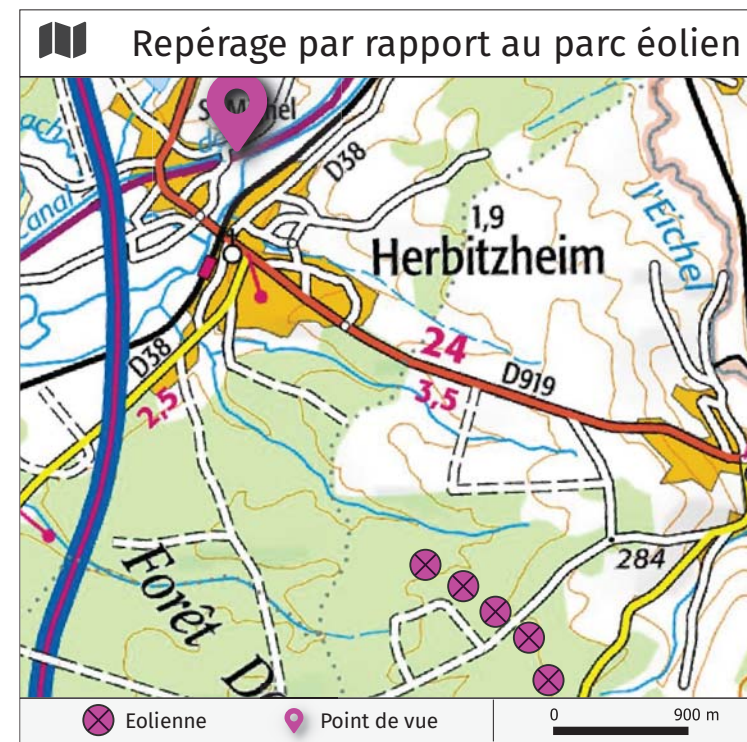

Herbitzheim: Saint-Michel, rue du canal

N°6

 Coordonnées GPS	4°54'48.3"E 11°11'34.5"N
 Distance à l'éolienne la plus proche	3070 m

Angle 50°