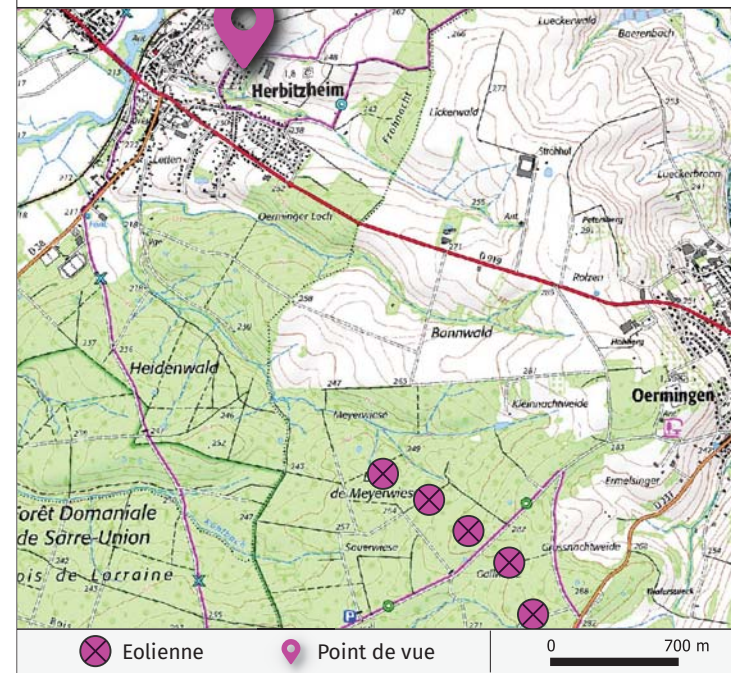

# Herbitzheim: rue de la Woog

## N°5

Coordonnées GPS

4°55'1.9"E  
11°11'19.1"N

Distance à l'éolienne la plus proche

2380 m

Repérage par rapport au parc éolien

Localisation du point de vue

Angle 120°

Angle 120°

Angle 50°