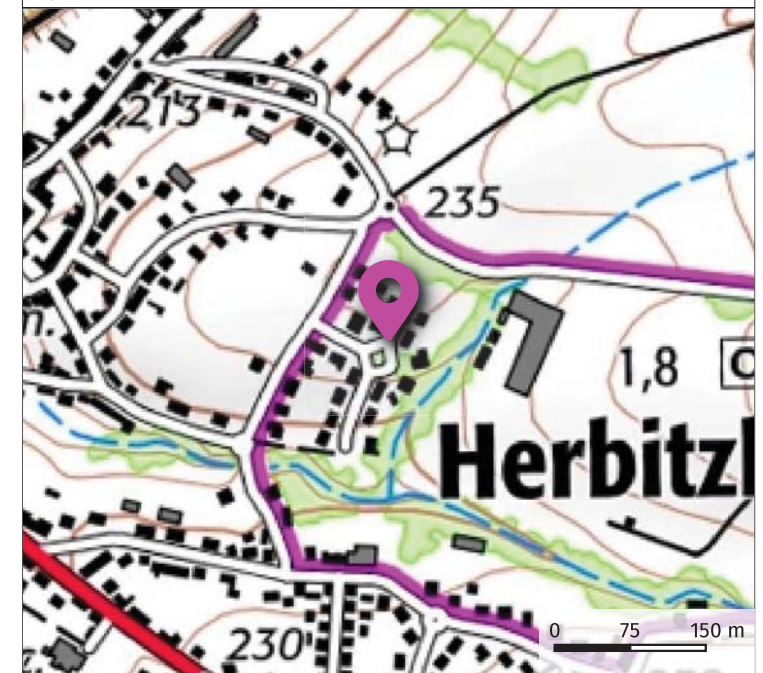

# Herbitzheim: rue de la Woog

## N°5

Coordonnées GPS

4°55'1.9"E  
11°11'19.1"N

Distance à l'éolienne la plus proche

2380 m

Repérage par rapport au parc éolien

Localisation du point de vue

Angle 120°

Angle 120°

Angle 50°