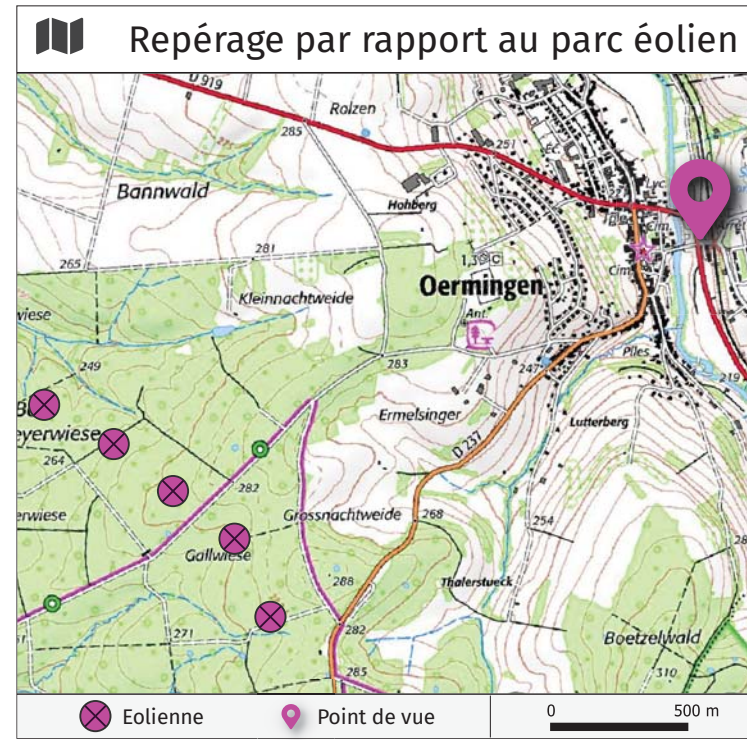

Oermingen : Croisement D919/D123, proche gare

N°4

 Coordonnées GPS	4°56'29.6"E 11°10'31.9"N
 Distance à l'éolienne la plus proche	2040 m

Angle 120°

Angle 120°

Angle 50°