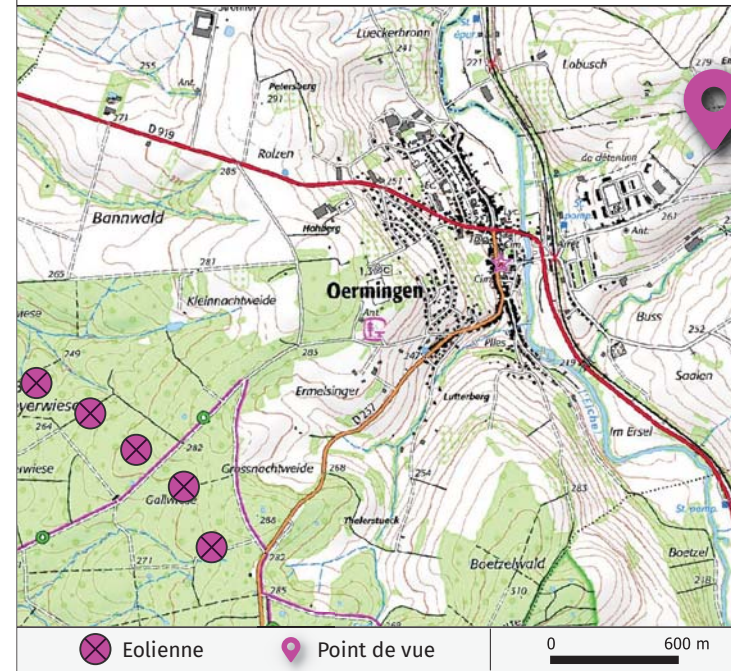

Oermingen : D83C, entrée Nord-Est

N°3

 Coordonnées GPS	4°56'52.3"E 11°10'45.1"N
 Distance à l'éolienne la plus proche	2980 m

Repérage par rapport au parc éolien

Localisation du point de vue

Angle 120°

Angle 120°

Angle 50°