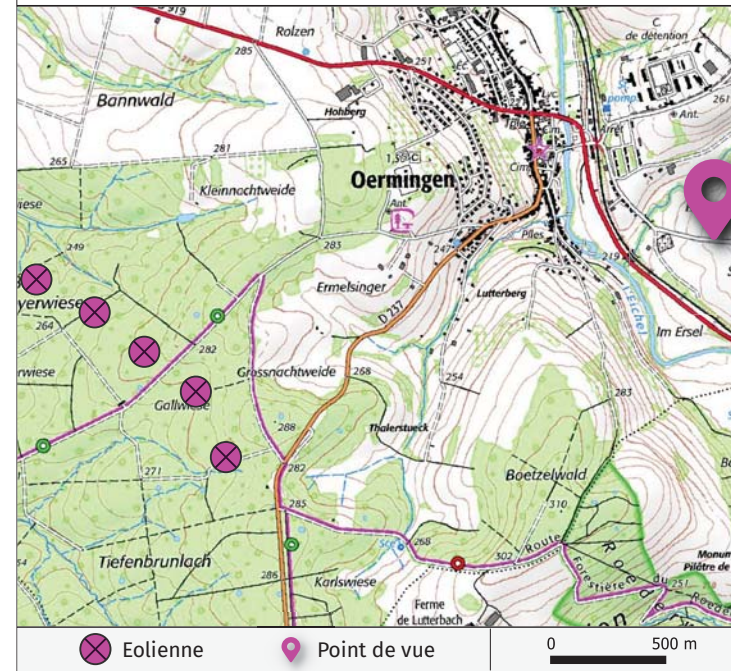

Oermingen : D123, cimetière

N°2

 Coordonnées GPS	4°56'44.9"E 11°10'19.6"N
 Distance à l'éolienne la plus proche	2350 m

Repérage par rapport au parc éolien

Localisation du point de vue

Angle 120°

Angle 120°

Angle 50°