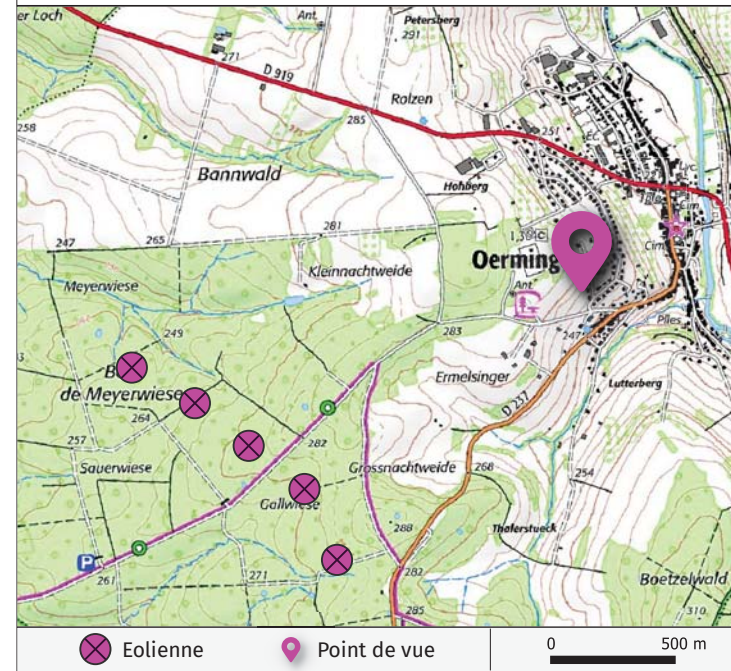

# Oermingen : Lotissement Ouest

N°1

Coordonnées GPS

4°56'13.0"E  
11°10'24.0"N

Distance à l'éolienne la plus proche

1380 m

Repérage par rapport au parc éolien

Localisation du point de vue

Angle 120°

Angle 120°

Angle 50°