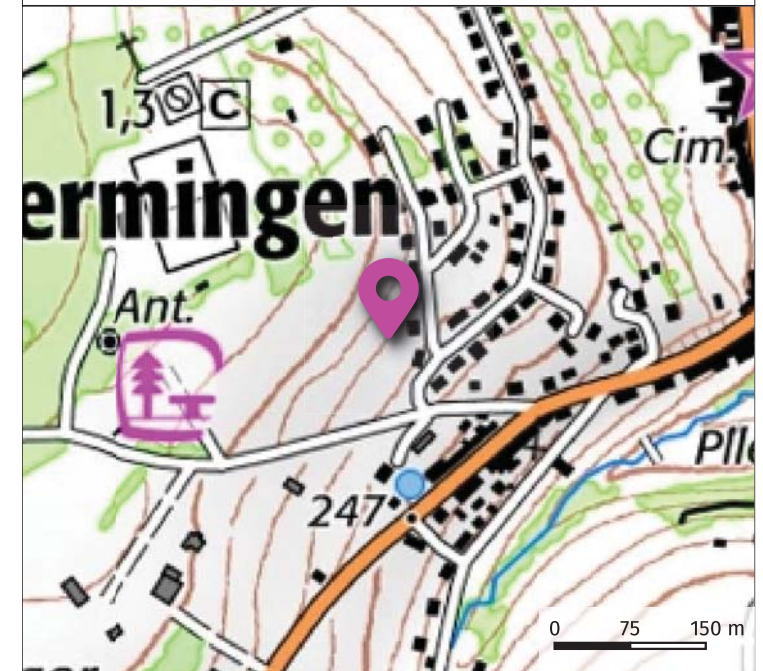

# Oermingen : Lotissement Ouest

N°1

Coordonnées GPS

4°56'13.0"E  
11°10'24.0"N

Distance à l'éolienne la plus proche

1380 m

Repérage par rapport au parc éolien

Localisation du point de vue

Angle 120°

Angle 120°

Angle 50°